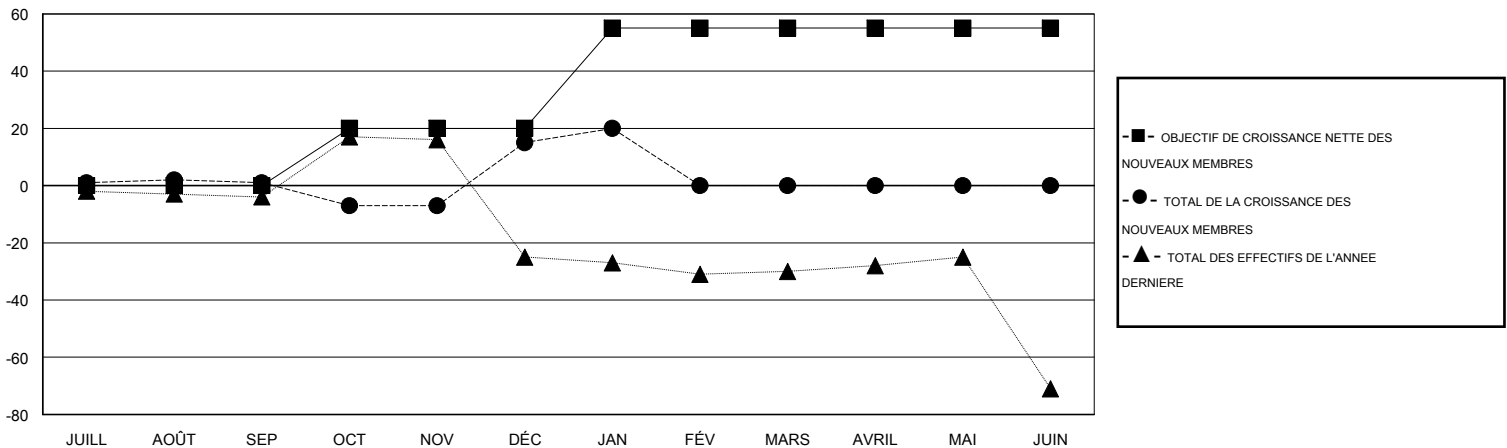

BUTS ET MEMBRES REELS - CUMULATIF

CLUBS RADIES: 1	11 CLUBS OF 32 ONT AJOUTE 1 OU PLUSIEURS NOUVEAUX MEMBRES	DISTRIBUTION PAR SEXE
		HOMME 278 (53.88%)
		FEMME 238 (46.12%)
MEMBRES RADIES	CLIQUEZ ICI POUR LES INFORMATIONS CUMULATIVES SUR LES EFFECTIFS	NOMBRE TOTAL DE MEMBRES 54
DECEDE 1		D'UNITÉS FAMILIALES
CLUB ANNULE 0		MEMBRES DE FAMILLE QUI RÈGENT LA MOITIÉ DES COTISATIONS 28
AUTRE 31		
TOTAL 32