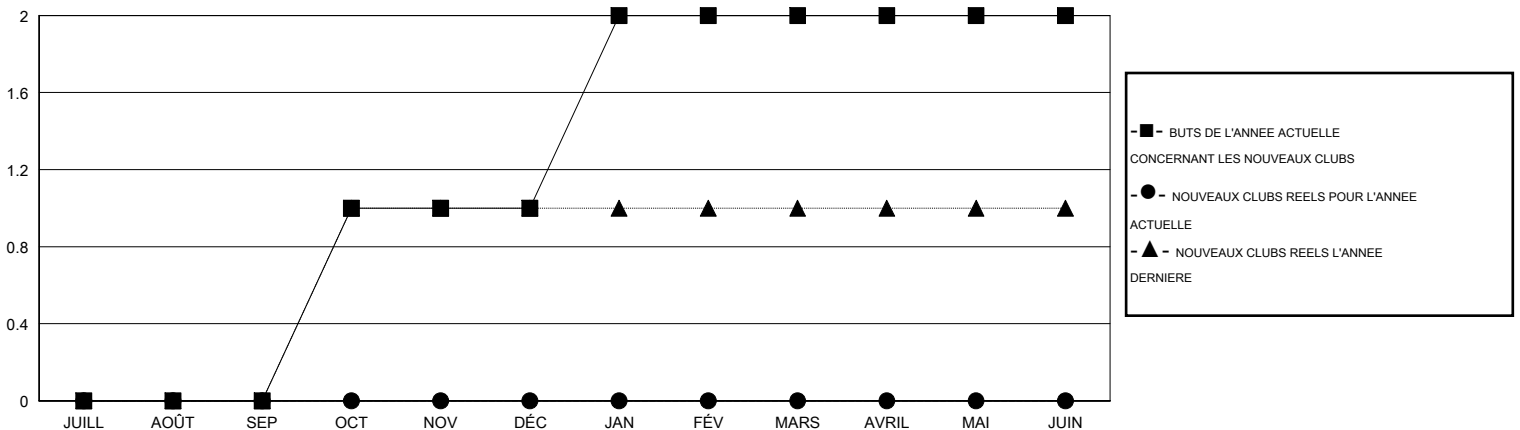

MONTHLY MEMBERSHIP PROGRESS REPORT

District 415

Results as of: 1/31/2017

GMT: Ahmed Mostafa

LIEU ALGERIA

RC EME

Clubs				Membres			
RESULTATS POUR 2016-2017				RESULTATS POUR 2016-2017			
TRIMESTRE	BUT CONCERNANT LES NOUVEAUX CLUBS	NOUVEAUX CLUBS	CLUBS ANNULÉS	TRIMESTRE	OBJECTIF DE CROISSANCE NETTE DES NOUVEAUX MEMBRES (excluant les membres réintégréés ou transférés)	TOTAL DE LA CROISSANCE DES NOUVEAUX MEMBRES (excluant les membres réintégréés ou transférés)	TOTAL DES MEMBRES RADIES (y compris les transferts)
JUILL/AOÛT/SEP	0	0	1	JUILL/AOÛT/SEP	0	16	15
OCT/NOV/DÉC	1	0	0	OCT/NOV/DÉC	20	31	17
JAN/FÉV/MARS	1	0	0	JAN/FÉV/MARS	35	5	0
AVRIL/MAI/JUIN	0	0	0	AVRIL/MAI/JUIN	0	0	0

BUTS ET NOUVEAUX CLUBS REELS - CUMULATIF

BUTS ET MEMBRES REELS - CUMULATIF

CLUBS RADIES: 1	11 CLUBS OF 32 ONT AJOUTE 1 OU PLUSIEURS NOUVEAUX MEMBRES	DISTRIBUTION PAR SEXE
		HOMME 278 (53.88%)
		FEMME 238 (46.12%)
MEMBRES RADIES	CLIQUEZ ICI POUR LES INFORMATIONS CUMULATIVES SUR LES EFFECTIFS	NOMBRE TOTAL DE MEMBRES 54
DECEDE 1		D'UNITÉS FAMILIALES
CLUB ANNULE 0		MEMBRES DE FAMILLE QUI RÈGENT LA MOITIÉ DES COTISATIONS 28
AUTRE 31		
TOTAL 32		